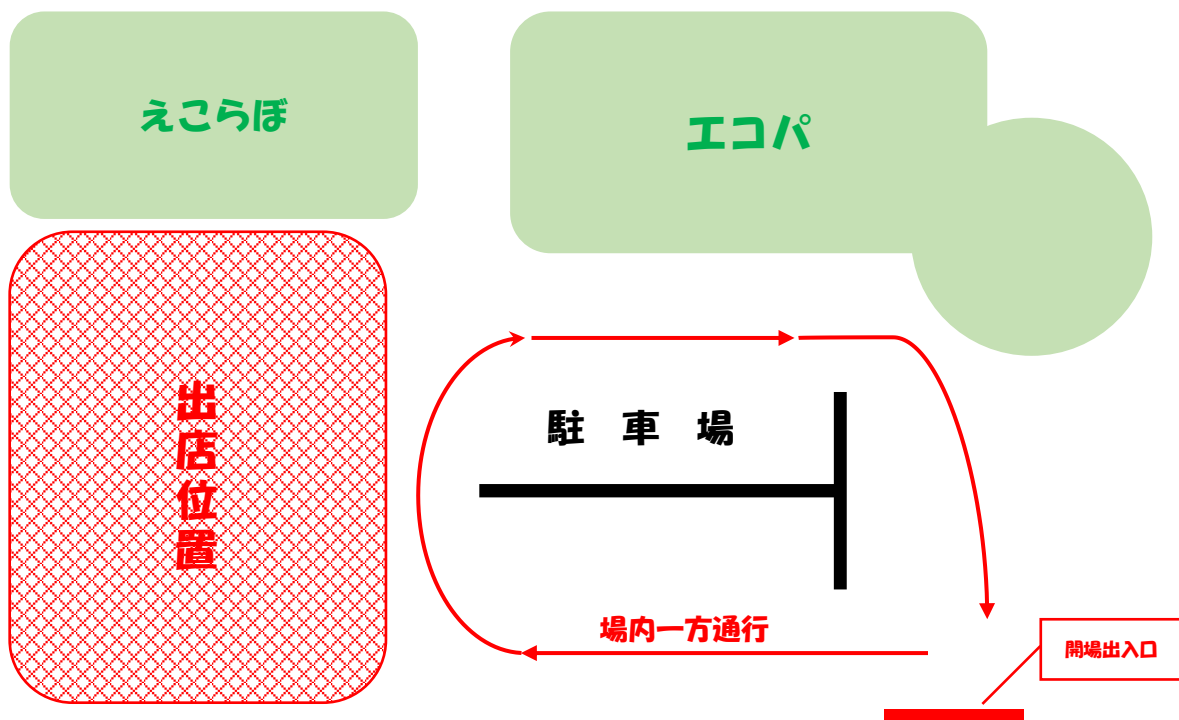

フリマ in エコパ&えこらぼ 開催決定！！

【出店者募集中】

開催日時 平成30年5月19日(土)
午前10時～午後3時

受付状況 3月1日より応募受付開始いたします。
詳細は下記URLをご覧ください。

<https://meltraindrop.wixsite.com/ligare>

フリマ in エコパ&えこらぼ 会場案内図

ご応募お待ちしております