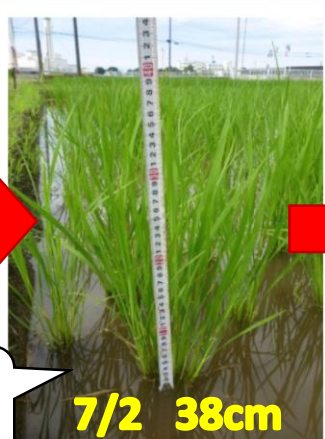

「見て」、「さわって」、「感じる」
体験の場「えこらほ」へ

Let's田植え!!
活動記録 Vol.1

稲の発育状況 Vol.1

平成29年5月28日に行われた
「Let's 田植え!!」の稲の発育状況
です。

約一ヶ月で43cmも育ちました！
そして、稲の花が咲く時期に入っ
てきました♪

5/30 7cm

どんどん伸びています

6/4 10.2cm

6/11 15cm

6/18 20cm

6/24 25cm

7/2 38cm

7/9 50cm

ここから急成長！秋の収穫
が楽しみです♪