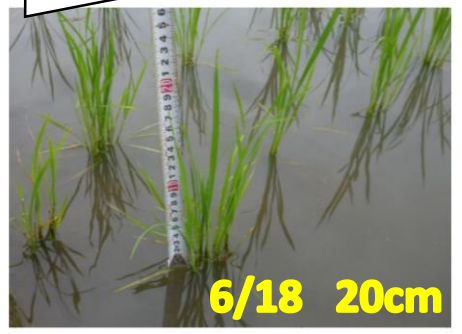

「見て」、「さわって」、「感じる」
体験の場「えこらほ」へ

Let's田植え!!
活動記録 Vol.1

稲の発育状況 Vol.1

平成29年5月28日に行われた
「Let's 田植え!!」の稲の発育状況
です。

約一ヶ月で43cmも育ちました！
そして、稲の花が咲く時期に入っ
てきました♪

5/30 7cm

どんどん伸びています

6/4 10.2cm

6/11 15cm

6/18 20cm

6/24 25cm

7/2 38cm

7/9 50cm

ここから急成長！秋の収穫
が楽しみです♪