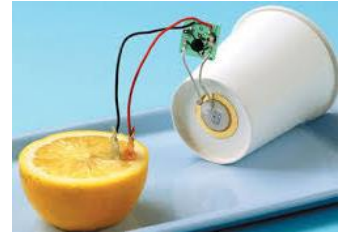

「果物・野菜で発電!？」

身近な果物・野菜を使った発電実験を行います。

時間 10:15~12:15

定員 20名

持ち物 筆記用具

4月12日(水)より事前受付

東大生グループ
による

19日(金)